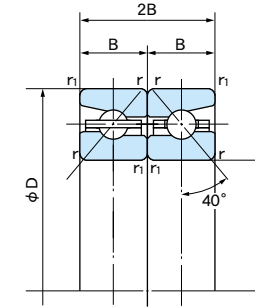

Combination Angular Contact Ball Bearings Series TBH10

Contact angle : 40°

Type TBH

1N=0.102kgf

Bearing No.	Boundary dimensions (mm)					Basic dynamic load rating Cr (N)	Basic static load rating Cor (N)	Limiting speed (rpm)	
	d	D	2B	r (min)	r₁ (min)			Grease lubrication	Oil lubrication
50TBH10DB	50	80	28.5	1	0.6	22800	53000	7700	9200
55TBH10DB	55	90	33	1.1	0.6	28200	67000	6900	8300
60TBH10DB	60	95	33	1.1	0.6	29300	73000	6500	7700
65TBH10DB	65	100	33	1.1	0.6	30000	79500	6100	7300
70TBH10DB	70	110	36	1.1	0.6	41500	104000	5600	6700
75TBH10DB	75	115	36	1.1	0.6	42000	109000	5300	6300
80TBH10DB	80	125	40.5	1.1	0.6	49000	130000	4900	5900
85TBH10DB	85	130	40.5	1.1	0.6	50000	136000	4700	5600
90TBH10DB	90	140	45	1.5	1	65500	176000	4300	5200
95TBH10DB	95	145	45	1.5	1	66500	184000	4200	5000
100TBH10DB	100	150	45	1.5	1	67500	191000	4000	4800
105TBH10DB	105	160	49.5	2	1	76500	219000	3800	4500
110TBH10DB	110	170	54	2	1	86000	249000	3600	4300
120TBH10DB	120	180	54	2	1	88500	269000	3300	4000
130TBH10DB	130	200	63	2	1	118000	350000	3000	3600
140TBH10DB	140	210	63	2	1	121000	380000	2900	3400
150TBH10DB	150	225	67.5	2.1	1.1	143000	445000	2700	3200
160TBH10DB	160	240	72	2.1	1.1	155000	490000	2500	3000
170TBH10DB	170	260	61	2.1	1.1	182000	580000	2300	2800