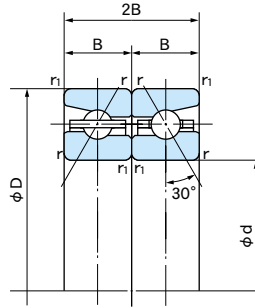

Combination Angular Contact Ball Bearings Series TAH10

Contact angle : 30°

Type TAH

1N=0.102kgf

Bearing No.	Boundary dimensions (mm)					Basic dynamic load rating Cr (N)	Basic static load rating Cor (N)	Limiting speed (rpm)	
	d	D	2B	r (min)	r ₁ (min)			Grease lubrication	Oil lubrication
50TAH10DB	50	80	28.5	1	0.6	19200	40500	9200	11000
55TAH10DB	55	90	33	1.1	0.6	23800	51000	8300	9700
60TAH10DB	60	95	33	1.1	0.6	24700	56000	7700	9000
65TAH10DB	65	100	33	1.1	0.6	25600	61000	7300	8500
70TAH10DB	70	110	36	1.1	0.6	35000	80000	6700	7800
75TAH10DB	75	115	36	1.1	0.6	35500	83500	6300	7400
80TAH10DB	80	125	40.5	1.1	0.6	41500	99500	5900	6800
85TAH10DB	85	130	40.5	1.1	0.6	42000	104000	5600	6500
90TAH10DB	90	140	45	1.5	1	55500	135000	5200	6100
95TAH10DB	95	145	45	1.5	1	56000	141000	5000	5800
100TAH10DB	100	150	45	1.5	1	57000	147000	4800	5600
105TAH10DB	105	160	49.5	2	1	64500	168000	4500	5300
110TAH10DB	110	170	54	2	1	73000	191000	4300	5000
120TAH10DB	120	180	54	2	1	75000	207000	4000	4700
130TAH10DB	130	200	63	2	1	99500	269000	3600	4200
140TAH10DB	140	210	63	2	1	103000	291000	3400	4000
150TAH10DB	150	225	67.5	2.1	1.1	121000	340000	3200	3700
160TAH10DB	160	240	72	2.1	1.1	131000	375000	3000	3500
170TAH10DB	170	260	61	2.1	1.1	154000	445000	2800	3300